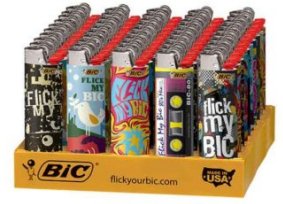

SMART 9000 BLACKBERRY ICE VAPING DEVICE

SKU: 34-130BBI--CLO
Price:

SMART 9000 PEACH BLUE RASPBERRY VAPING DEVICE

SKU: 34-130PBR--CLO
Price:

SMART 9000 RED GRAPES VAPING DEVICE

SKU: 34-130RGR--CLO
Price:

**SMART 9000
STRAWBERRY
WATERMELON
VAPING DEVICE**

**SKU: 34-130SWA--CLO
Price:**

**RIZN 6000 & 9000
PUFFS PRE-PACK
DISPLAY**

**SKU: 34-190D
Price:**

**21ST CENTURY
SMOKE
RECHARGEABLE KIT**

**SKU: 38-401B--CLO
Price:**

**BIC 30-YEAR
ANNIVERSARY
LIGHTERS**

**SKU: 50-505ANN
Price:**

**BIC BOB MARLEY
LIGHTERS**

**SKU: 50-505BM
Price:**

**BIC GEOMETRIC
LIGHTERS**

**SKU: 50-505GEO
Price:**

BIC NEON LIGHTERS

**SKU: 50-505NE
Price:**

**BIC ROCK BAND
LIGHTERS**

**SKU: 50-505RR
Price:**